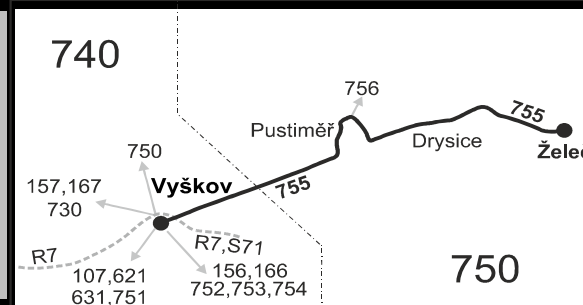

Vysvětlivky:

- ⇒ spoje navazující na linku 755
- (z) zastávka celodenně na znamení
- } spoj jede po jiné trase
- ♿ spoj s bezbariérově přístupným vozidlem
- ⊗ jede v pracovních dnech

Šťastnou cestu s IDS JMK

- ⊕ jede v sobotu
- ⊕ jede v neděli a ve státem uznávané svátky
- 50 nejede od 21.8. do 31.8., 29.10. a 30.10.
- 56 nejede od 21.8. do 31.8.

Výluka probíhá v Brodce u Prostějova a týká se jen spojů, které jedou z Prostějova. Jen tyto spoje jsou výlukově změněny.