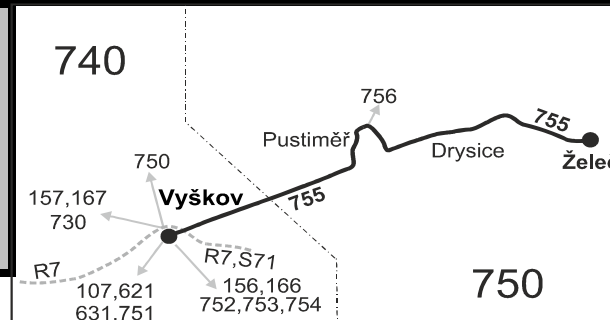

Vysvětlivky:

- (z) zastávka celodenně na znamení
- ∩ spoj jede po jiné trase
- ♿ spoj s bezbariérově přístupným vozidlem

Šťastnou cestu s IDS JMK

- ⊗ jede v pracovních dnech
- ⊗ jede v sobotu
- † jede v neděli a ve státem uznávané svátky
- P spoj pokračuje do Prostějova (v úseku Želeč - Prostějov neplatí tarif IDS JMK)

Vzhledem ke stavebnímu stavu zastávek nelze garantovat bezbariérový nástup do a výstup z vozidla na všech zastávkách.

Výluka probíhá v Brodce u Prostějova a týká se jen spojů, které pokračují do Prostějova. Jen tyto spoje jsou výlukově změněny.